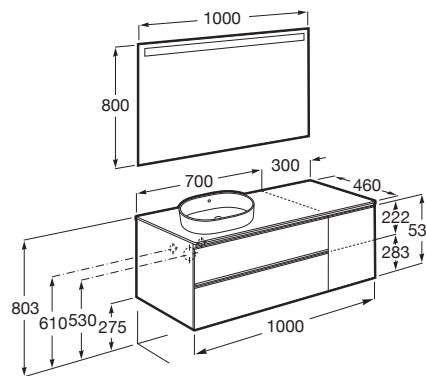

THE GAP

Mueble base de dos cajones para lavabo de sobre encimera izquierda

MEDIDAS

Longitud	1000 mm
Anchura	460 mm
Altura	537 mm

COLORES Y ACABADOS

PVPR (IVA INCLUIDO)

879,67 €

DIBUJOS TÉCNICOS

CARACTERÍSTICAS

Mueble base de dos cajones y una puerta para lavabo de sobre encimera a la izquierda. No incluye lavabo ni grifería.

Combinación de puertas y cajones: 2 Puertas y 1 Cajón

Estantes interiores: 1

Estructura del mueble: Combinación de puertas y cajones

Material: Aglomerado

Posición del lavabo: Izquierda

Separadores internos

Sistema de apertura y cierre: Cajones con autocierre amortiguado

Tipo de instalación: Suspendido